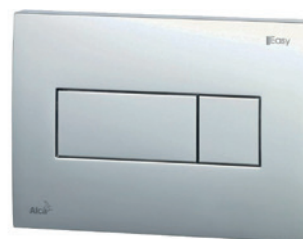

Barva profilu: stříbrná matná

Sprchová baterie

GROHE BAULOOP

Rozteč: 150 mm

Barva: chrom

Vanová baterie

GROHE BAULOOP

Rozteč: 150 mm

SHELL

Umyvadlový sifon

EASY ZAMBEZI ZA S110

Rozměry: 5/4" 32 mm

Materiál: pochromovaná ocel

Barva: chrom

Umyvadlová baterie

GROHE BAULOOP

Radiátor

CONCEPT 100 KTKM

Středové připojení
Šířka: 600 mm
Hloubka: 30 mm
Výška: 1500 mm
Tepelný výkon: 781 W (75/65/20°C)
Barva: bílá

Předstěnový modul

ALCAPLAST EASY NEW

Velké spláchnutí: 6-9 l
Malé spláchnutí: 2,5-3,5 l

WC ovládací tlačítko

ALCAPLAST EASY

Rozměr: 247x16x165 mm
Materiál: plast
Barva: chrom/lesk

Ve standardu COMFORT je dveřní křídlo vchodových dveří s bezpečností třídou 2; provedení dveří je protipožární (EI30) a se zvýšenou neprůzvučností (34 dB). Standardně je barva dveří z vnitřní strany platinově bílá, z vnější strany je barva vždy sjednocena v celém domě a určena developerem. Dveřní křídlo je osazeno panoramatickým kukátkem v provedení SATÉN a bezpečnostním kování třídy 3. Dále je dveřní křídlo doplněno prahem v dekoru lakovaného dubu a to včetně těsnění. Ve dveřním křídle je osazena stavební vložka rozměru 30/40 mm pro 3 klíče.